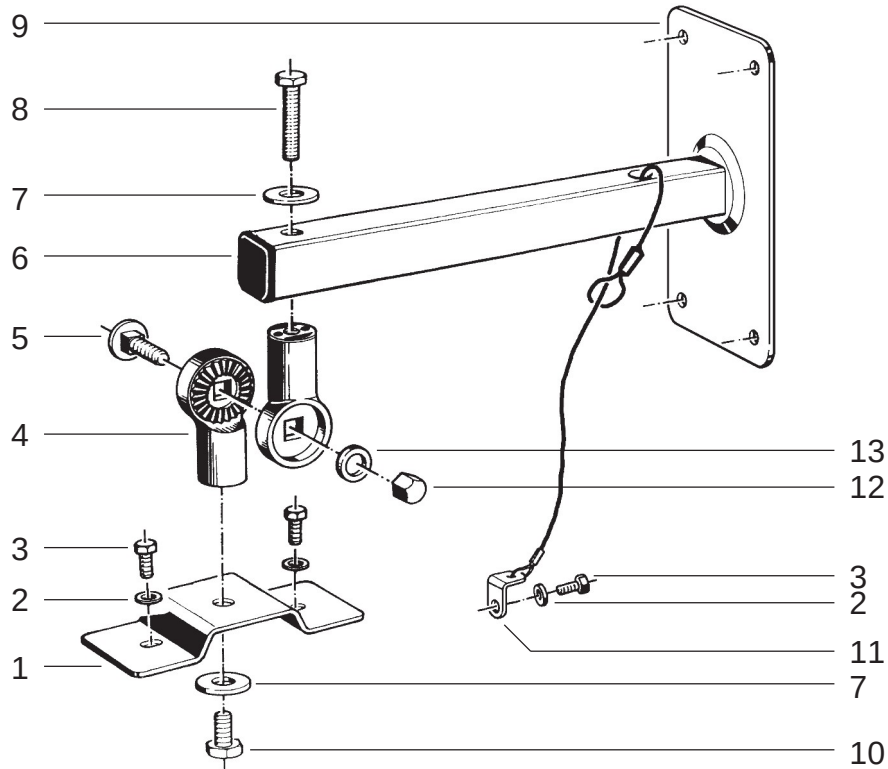

24195 Speaker Mounting Brackets

24195.000.55 black

24195.000.57 white

pos.	description	art.-no. black	art.-no. white	qty
1	speaker plate	01.44.450.55	01.44.450.57	1
2	washer \varnothing 5,3 mm	03.11.310.25	03.11.310.29	3
3	locking screw M5 x 12 mm	03.01.250.25	03.01.250.25	3
4	swivel joint	02.41.964.55	02.41.964.57	2
5	carriage bolt M8 x 20 mm	03.07.510.25	03.07.510.25	1
6	plastic end cap 25 x 25 mm	03.20.750.55	03.20.750.55	1
7	washer \varnothing 8,4 mm	03.11.520.25	03.11.520.25	2
8	hexagon screw M8 x 40 mm	03.01.570.25	03.01.570.25	1
9	wall mount cpl.	5.24197.1.55	5.24197.1.57	1
10	hexagon thread M8 x 20 mm	03.01.530.25	03.01.530.25	1
11	angle with wire rope cpl.	6.24195.2.55	6.24195.2.57	1
12	cap nut M8	03.08.420.25	03.08.420.25	1
13	washer \varnothing 8,4 mm	03.11.520.25	03.11.520.25	1